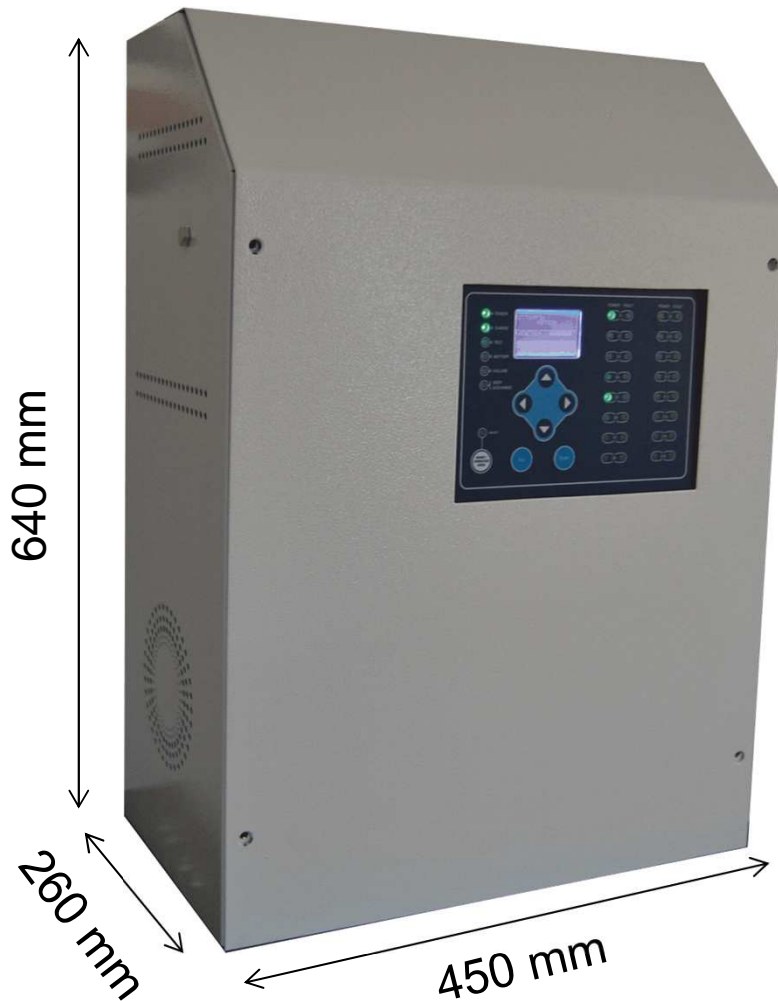

## ΚΕΝΤΡΙΚΑ ΣΥΣΤΗΜΑΤΑ ΜΠΑΤΑΡΙΩΝ CBS 24V

# GR-8500