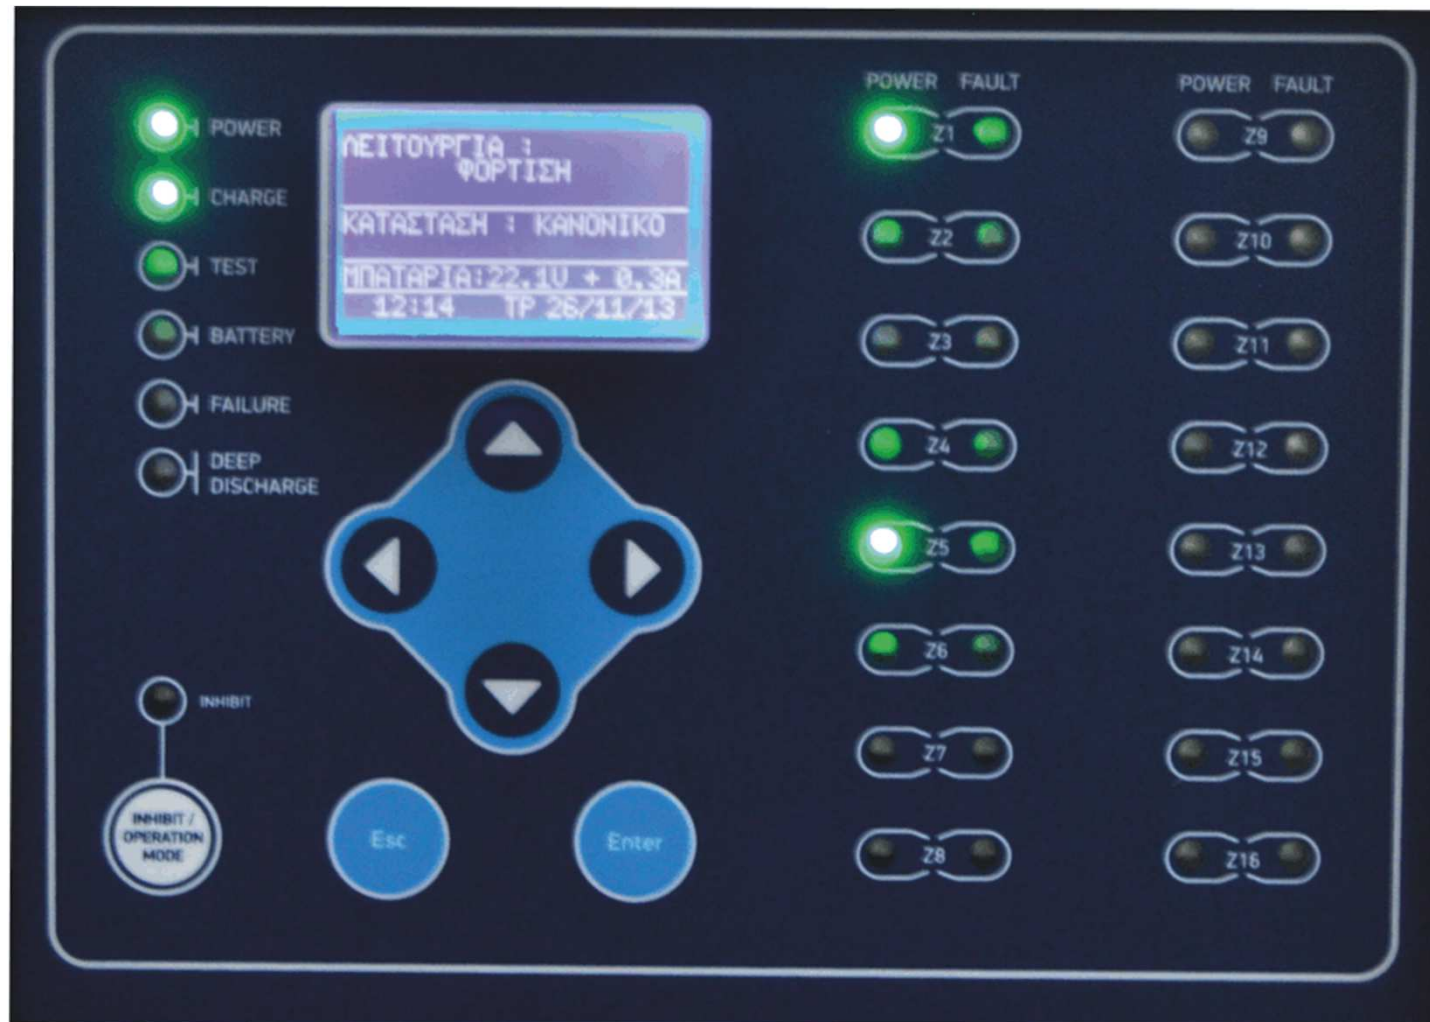

ΧΕΙΡΙΣΤΗΡΙΟ